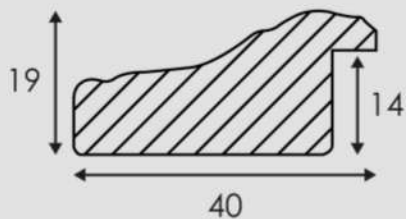

Novità 2024

124 AC

124 BR

124 BF

124 AB

124 AR

124 AF

ARTICOLO	COLORE COLOR	ESSENZA LEGNO WOOD ESSENCE
124 AC	Ossido oro pellicola Oxidized gold film	Pino Pine
124 BR	Oro pellicola Gold film	Pino Pine
124 BF	Oro foglia Gold leaf	Pino Pine
124 AB	Argento oro pellicola Silver gold film	Pino Pine
124 AR	Argento pellicola Silver film	Pino Pine
124 AF	Argento foglia Silver leaf	Pino Pine