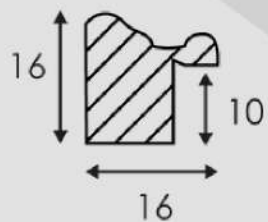

701 AN
701 VS
701 C
701 GL
701 B
701 A

ARTICOLO	COLORE COLOR	ESSENZA LEGNO WOOD ESSENCE
701 B	Oro foglia Gold leaf	Pino Pine
701 C	Blu argento Silver blue	Pino Pine
701 AN	Arancione argento Silver orange	Pino Pine
701 A	Argento foglia Silver leaf	Pino Pine
701 GL	Giallo argento Silver yellow	Pino Pine
701 VS	Verde scuro argento Silver dark green	Pino Pine