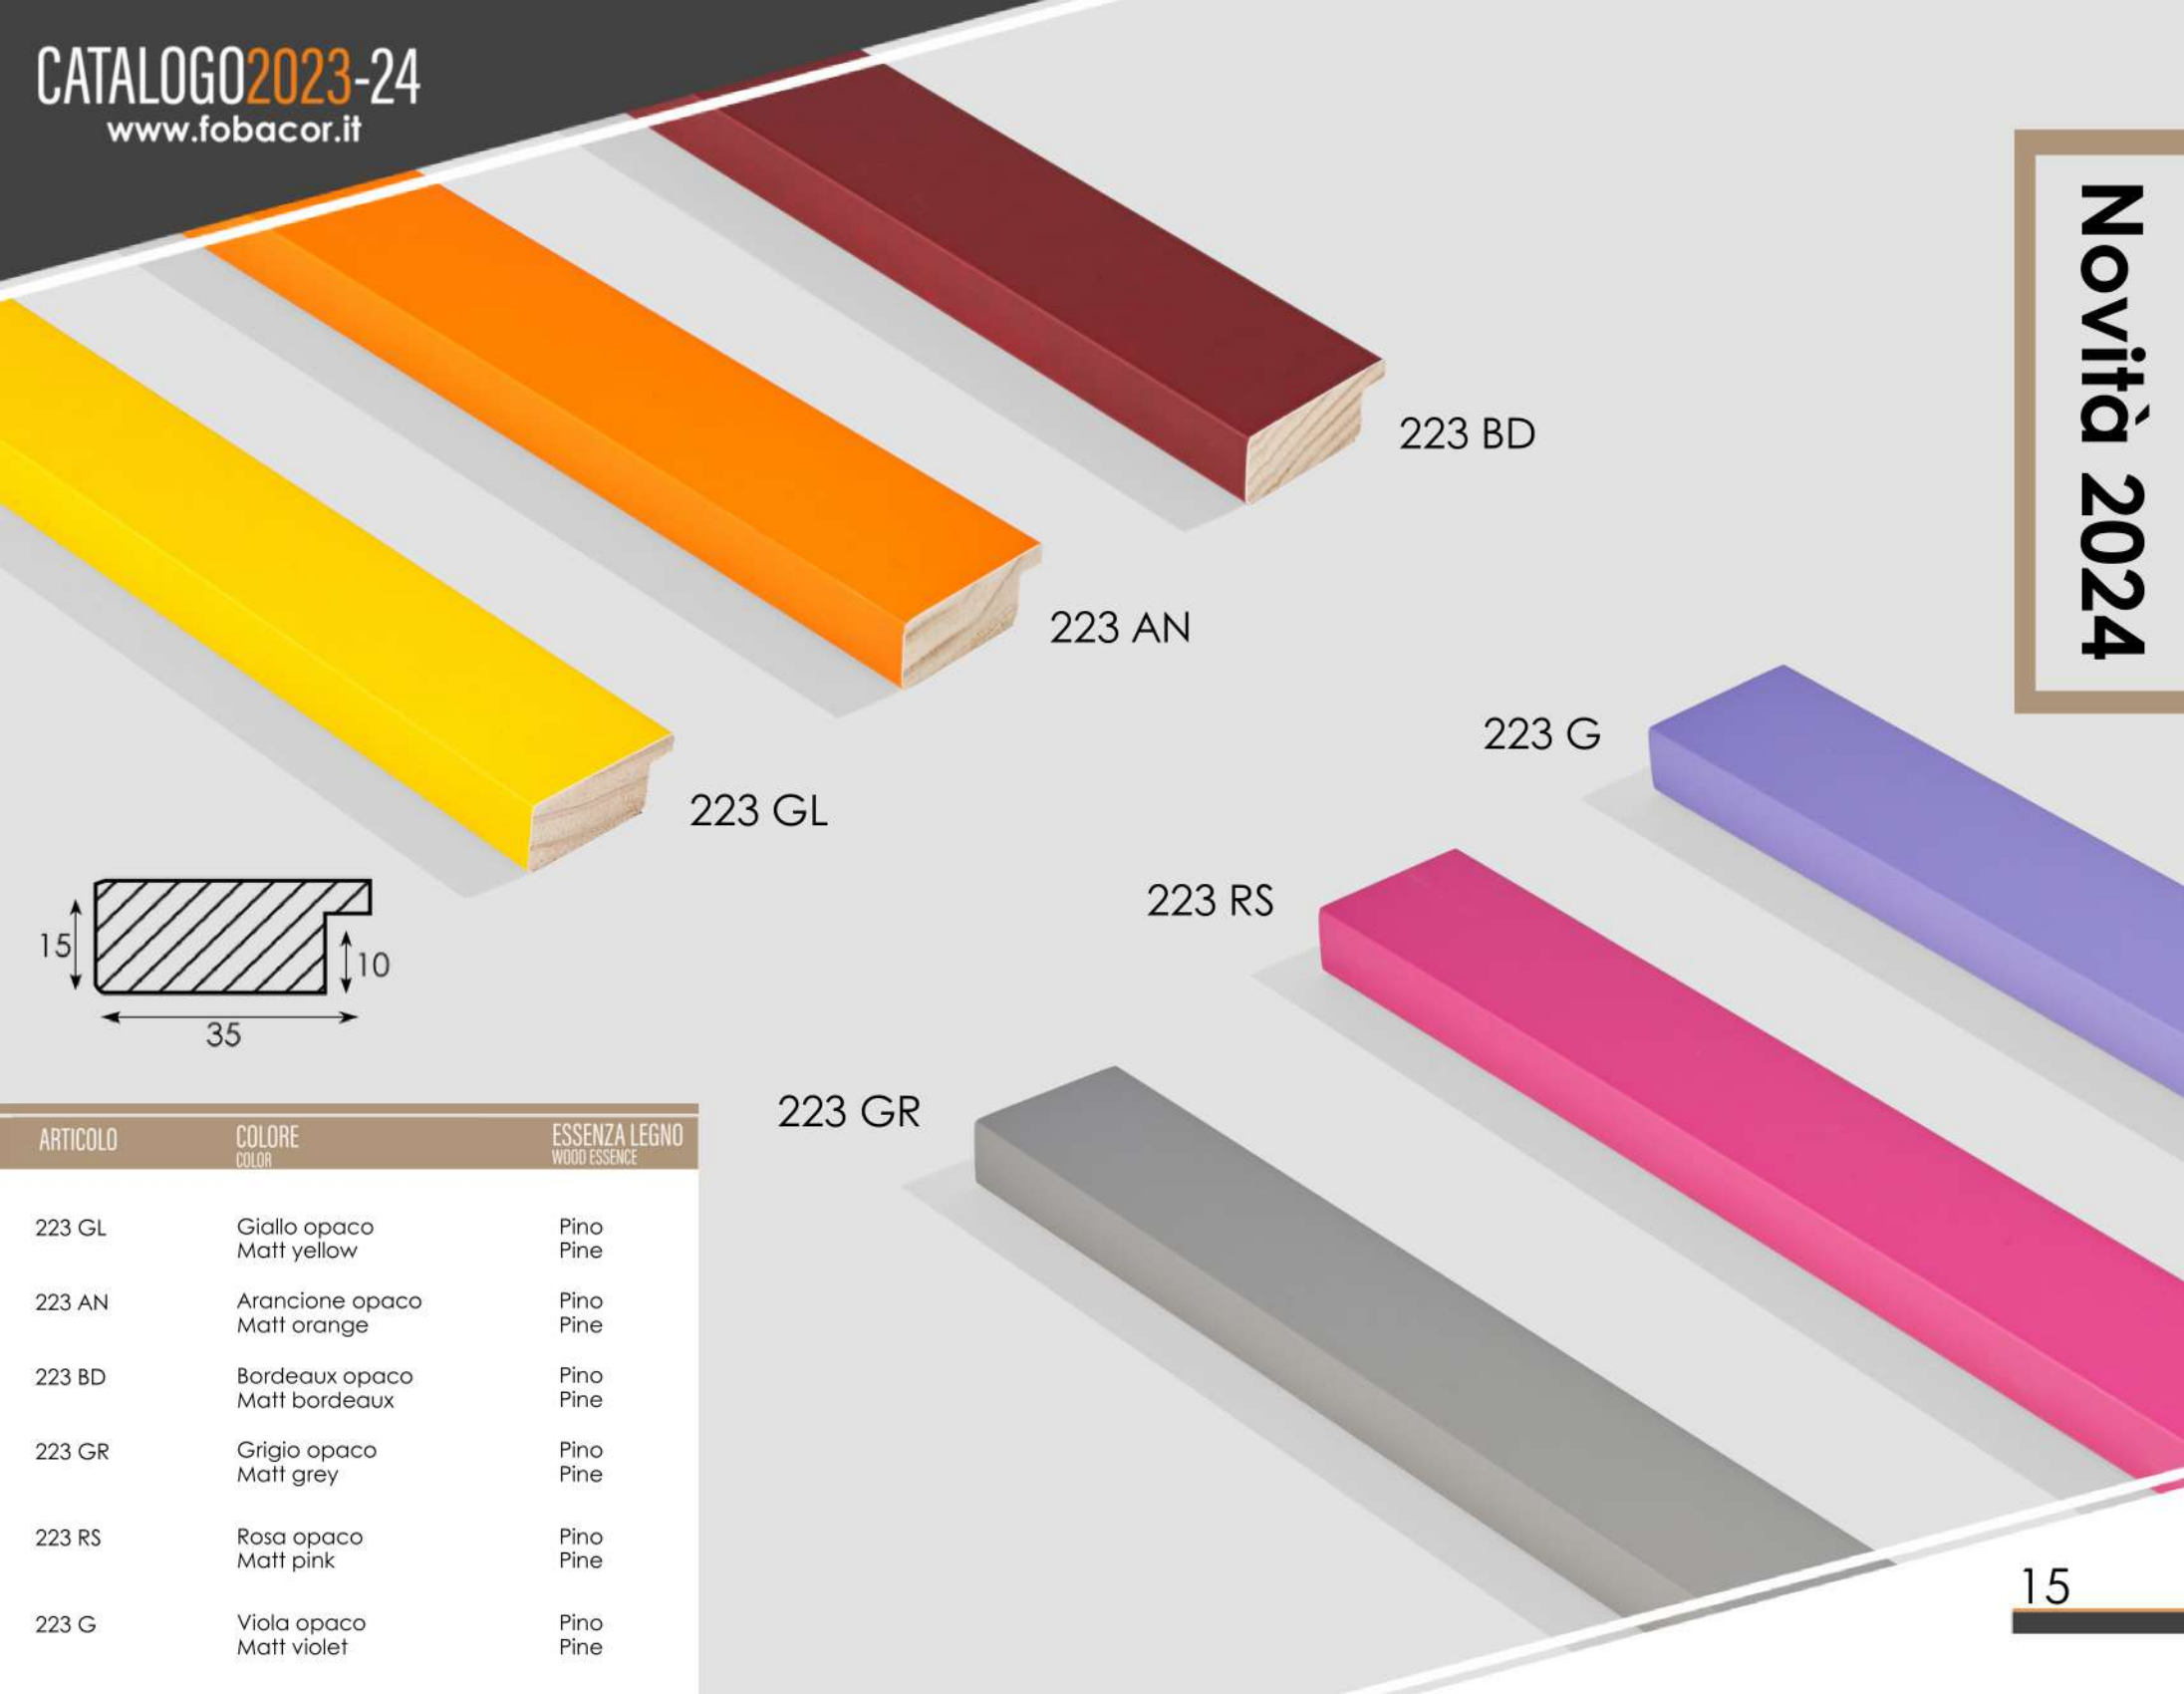

223 CS

223 C

223 R

223 OB

223 ON

ARTICOLO	COLORE COLOR	ESSENZA LEGNO WOOD ESSENCE
223 VC	Verde chiaro opaco Matt light green	Pino Pine
223 VS	Verde scuro opaco Matt dark green	Pino Pine
223 CS	Celeste opaco Matt sky blue	Pino Pine
223 C	Blu opaco Matt blue	Pino Pine
223 R	Rosso opaco Matt red	Pino Pine
223 OB	Bianco opaco Matt white	Pino Pine
223 ON	Nero opaco Matt black	Pino Pine

ARTICOLO	COLORE COLOR	ESSENZA LEGNO WOOD ESSENCE
223 GL	Giallo opaco Matt yellow	Pino Pine
223 AN	Arancione opaco Matt orange	Pino Pine
223 BD	Bordeaux opaco Matt bordeaux	Pino Pine
223 GR	Grigio opaco Matt grey	Pino Pine
223 RS	Rosa opaco Matt pink	Pino Pine
223 G	Viola opaco Matt violet	Pino Pine

Novità 2024

708 BB

708 NB

708 B

708 A

ARTICOLO	COLORE COLOR	ESSENZA LEGNO WOOD ESSENCE
708 BB	Avorio-oro Ivory gold	Pino Pine
708 B	Oro foglia Gold leaf	Pino Pine
708 NB	Nero-oro Black gold	Pino Pine
708 A	Argento foglia Silver leaf	Pino Pine

708 R

708 C

708 V

ARTICOLO	COLORE COLOR	ESSENZA LEGNO WOOD ESSENCE
708 C	Blu oro Gold blue	Pino Pine
708 R	Rosso oro Gold red	Pino Pine
708 V	Verde oro Gold green	Pino Pine

Novità 2024

612 OB

612 B

612 ON