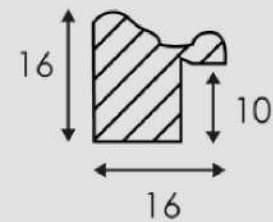

Novità 2024

701 GR

701 VC

701 BB

701 R

701 NB

701 CS

ARTICOLO	COLORE COLOR	ESSENZA LEGNO WOOD ESSENCE
701 GR	Grigio oro Gold grey	Pino Pine
701 BB	Avorio oro Gold ivory	Pino Pine
701 NB	Nero oro Gold black	Pino Pine
701 VC	Verde chiaro oro Gold light green	Pino Pine
701 R	Rosso oro Gold red	Pino Pine
701 CS	Celeste oro Gold light blue	Pino Pine