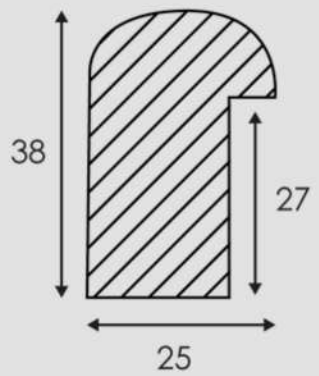

ARTICOLO	COLORE COLOR	ESSENZA LEGNO WOOD ESSENCE
614 B	Oro foglia Gold leaf	Pino Pine
614 OB	Bianco White	Pino Pine
614 A	Argento foglia Silver leaf	Pino Pine
614 ON	Nero Black	Pino Pine