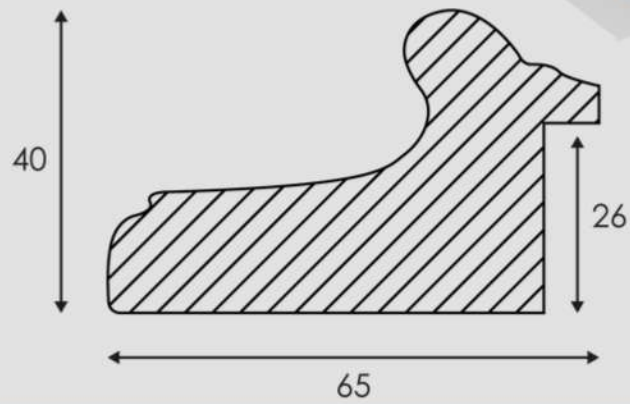

ARTICOLO	COLORE COLOR	ESSENZA LEGNO WOOD ESSENCE
708 C	Blu oro Gold blue	Pino Pine
708 R	Rosso oro Gold red	Pino Pine
708 V	Verde oro Gold green	Pino Pine