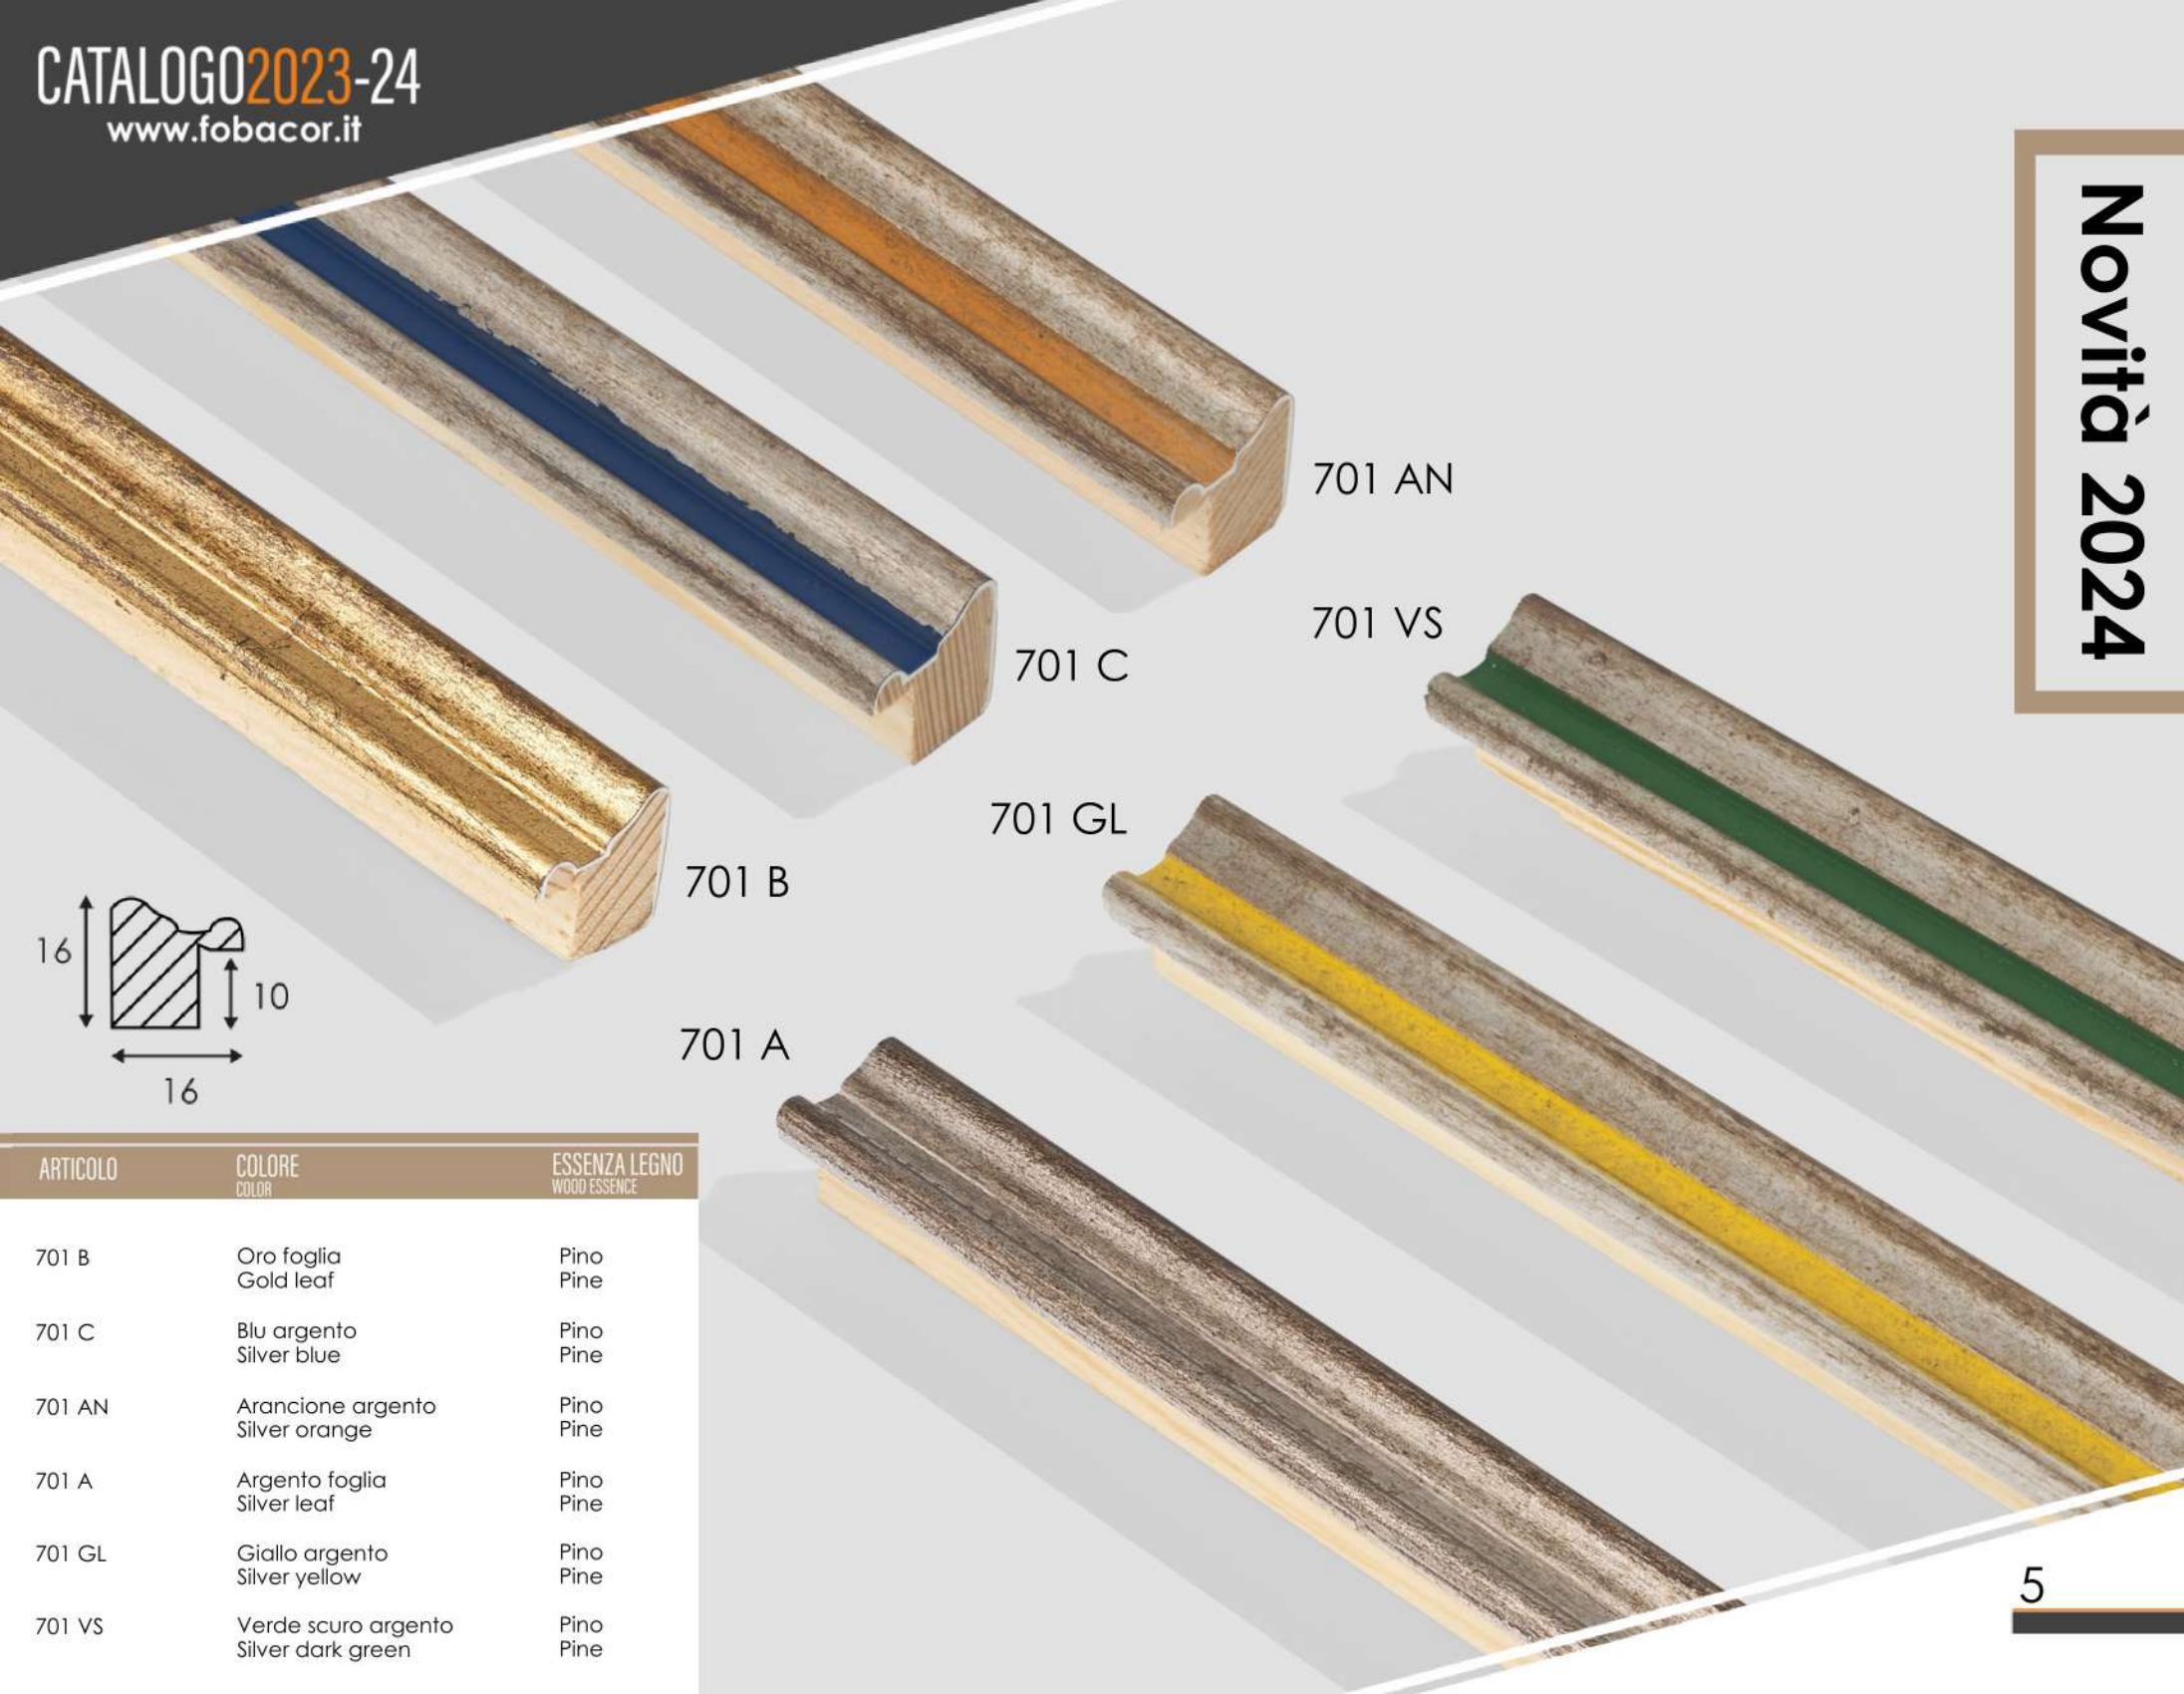

ARTICOLO	COLORE COLOR	ESSENZA LEGNO WOOD ESSENCE
734 C	Blu/Bianco con filo argento Blue/White with silver line	Pino Pine
734 R	Rosso/Bianco con filo argento Red/White with silver line	Pino Pine
734 VS	Verde scuro/Bianco con filo argento Dark green/White with silver line	Pino Pine
734 CS	Celeste/Bianco con filo argento Sky blue/White with silver line	Pino Pine
734 AN	Arancione/Bianco con filo argento Orange/White with silver line	Pino Pine
734 VC	Verde chiaro/Bianco con filo argento Light green/White with silver line	Pino Pine

Novità 2024

701 GR

701 VC

701 BB

701 R

701 NB

701 CS

ARTICOLO	COLORE COLOR	ESSENZA LEGNO WOOD ESSENCE
701 GR	Grigio oro Gold grey	Pino Pine
701 BB	Avorio oro Gold ivory	Pino Pine
701 NB	Nero oro Gold black	Pino Pine
701 VC	Verde chiaro oro Gold light green	Pino Pine
701 R	Rosso oro Gold red	Pino Pine
701 CS	Celeste oro Gold light blue	Pino Pine

701 AN
701 VS
701 C
701 GL
701 B
701 A

ARTICOLO	COLORE COLOR	ESSENZA LEGNO WOOD ESSENCE
701 B	Oro foglia Gold leaf	Pino Pine
701 C	Blu argento Silver blue	Pino Pine
701 AN	Arancione argento Silver orange	Pino Pine
701 A	Argento foglia Silver leaf	Pino Pine
701 GL	Giallo argento Silver yellow	Pino Pine
701 VS	Verde scuro argento Silver dark green	Pino Pine