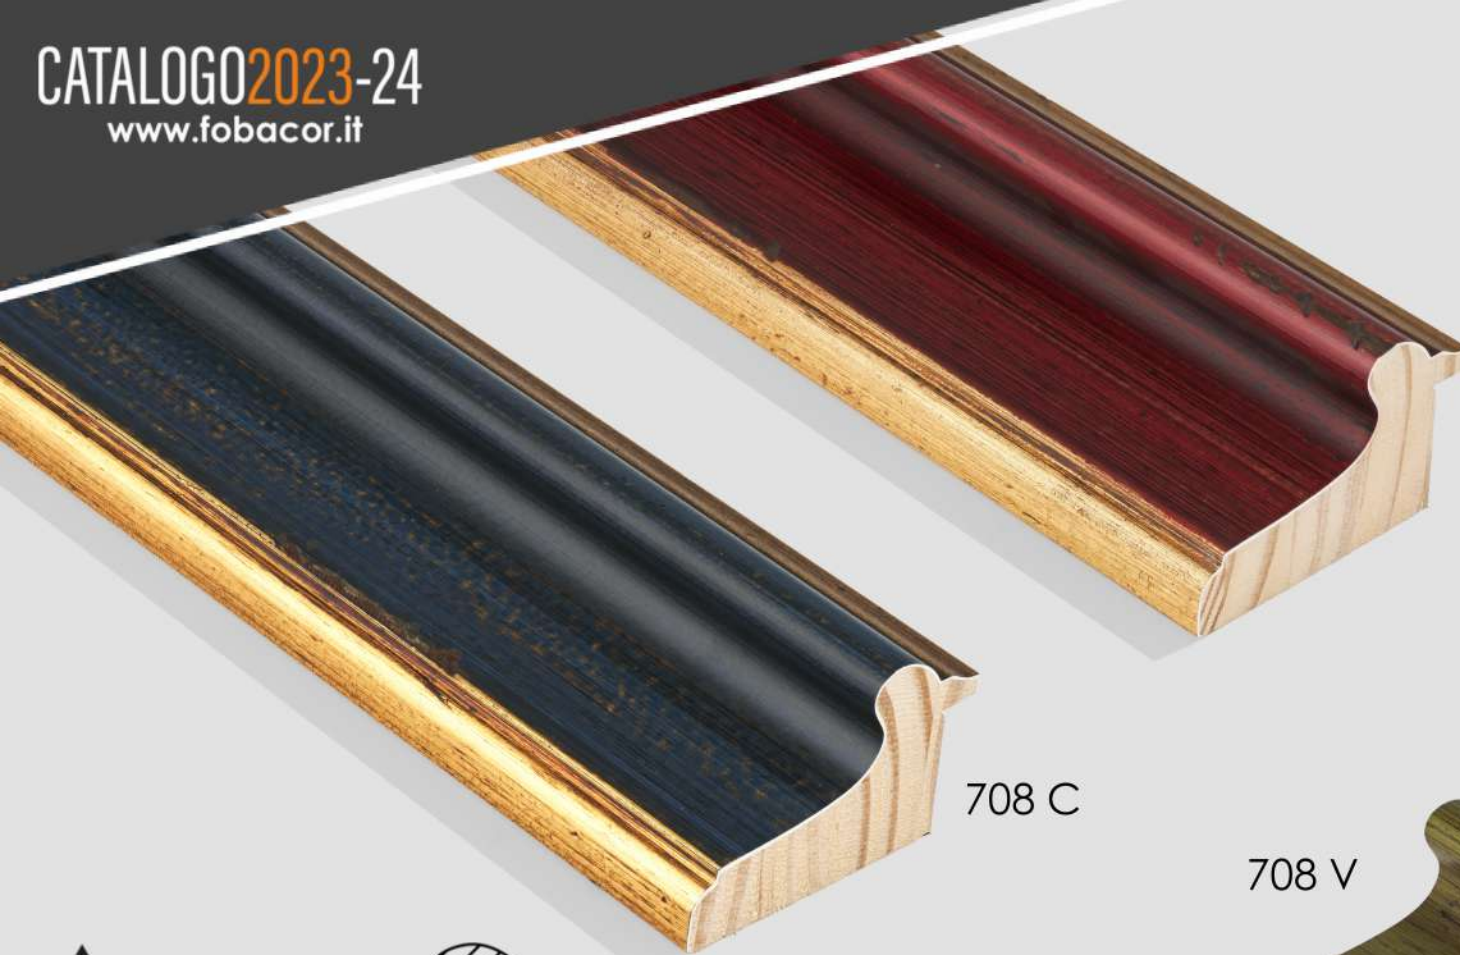

Novità 2024

708 BB

708 NB

708 B

708 A

ARTICOLO	COLORE COLOR	ESSENZA LEGNO WOOD ESSENCE
708 BB	Avorio-oro Ivory gold	Pino Pine
708 B	Oro foglia Gold leaf	Pino Pine
708 NB	Nero-oro Black gold	Pino Pine
708 A	Argento foglia Silver leaf	Pino Pine