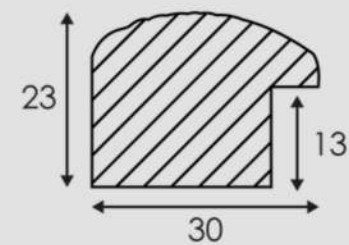

Novità 2024

612 OB

612 B

612 ON

612 A

ARTICOLO	COLORE COLOR	ESSENZA LEGNO WOOD ESSENCE
612 OB	Bianco White	Pino Pine
612 B	Oro foglia Gold leaf	Pino Pine
612 ON	Nero Black	Pino Pine
612 A	Argento foglia Silver leaf	Pino Pine