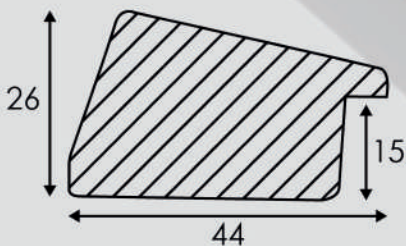

NOVITÀ 2026

www.fobacor.it

Novità 2026
New Items 2026

ARTICOLO	COLORE COLOUR	ESSENZA LEGNO WOOD ESSENCE
602 R	Rosso Red	Ayous asip Ayous asip
602 OB	Bianco White	Ayous asip Ayous asip
602 NC	Noce chiaro Light walnut	Ayous asip Ayous asip
602 NS	Noce scuro Dark walnut	Ayous asip Ayous asip
602 CS	Celeste lucido Glossy sky blue	Ayous asip Ayous asip
602 GL	Giallo lucido Glossy yellow	Ayous asip Ayous asip
602 VC	Verde chiaro lucido Glossy light green	Ayous asip Ayous asip
602 ON	Nero Opaco Matt Black	Ayous asip Ayous asip